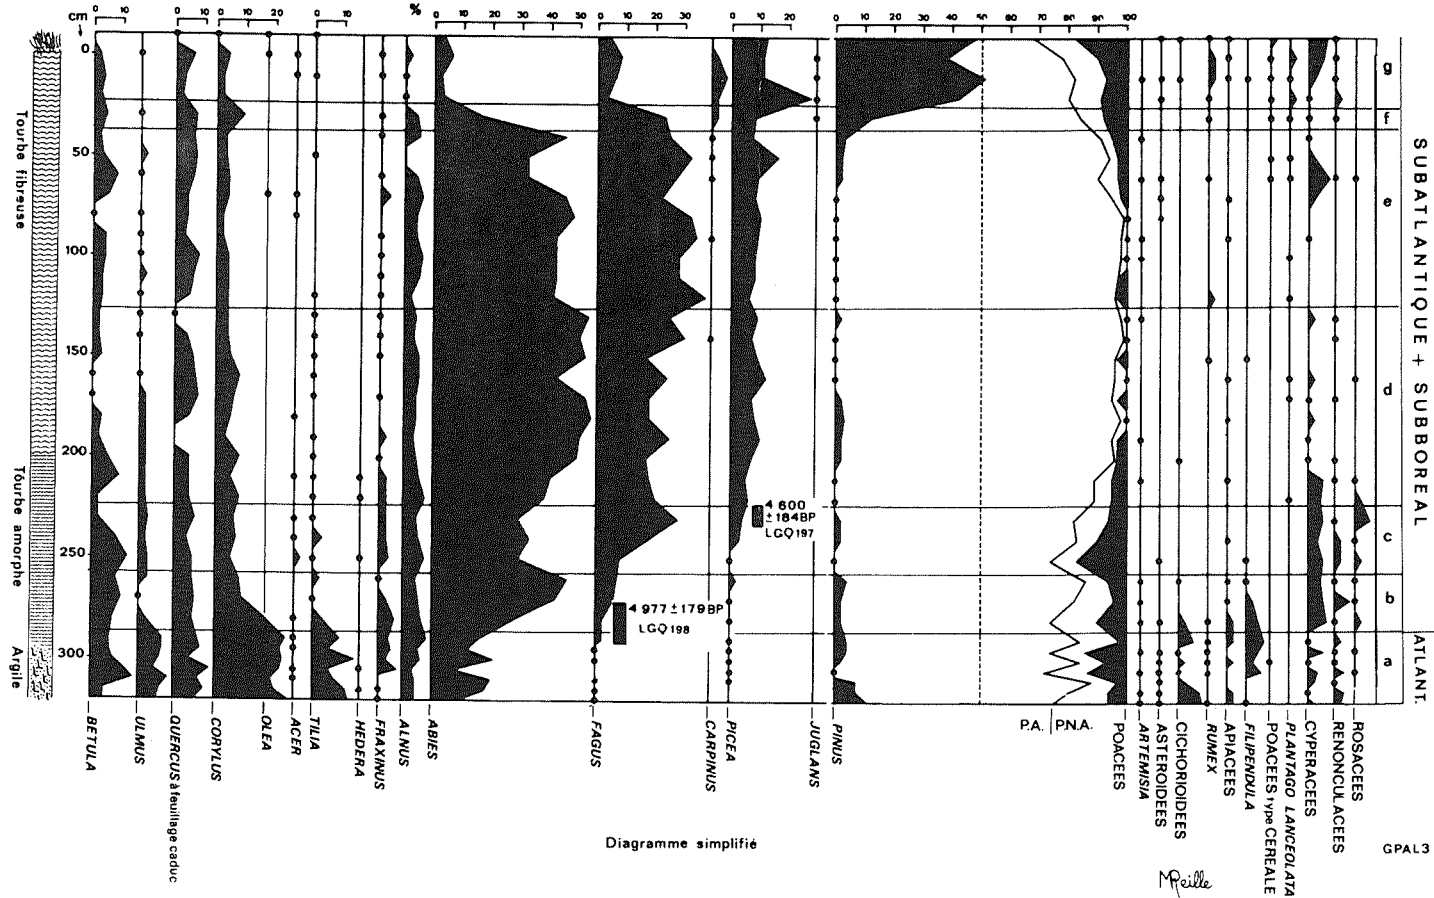

1000

Frasne (Doubs)

Altitude: 840 m

Carottier russe

Diagramme simplifié

No. 1000
CPAL 1

E# 84 (A=48)

Les enfers, Franches montagnes (Jura suisse) Altitude: 960 m

Fig 8

Ess. 2164

Les Veaux, Franches montagnes (Jura suisse) Altitude: 1 020 m

Fig 9

Le Beillard (Vosges)

Altitude: 605 m

Carottier russe