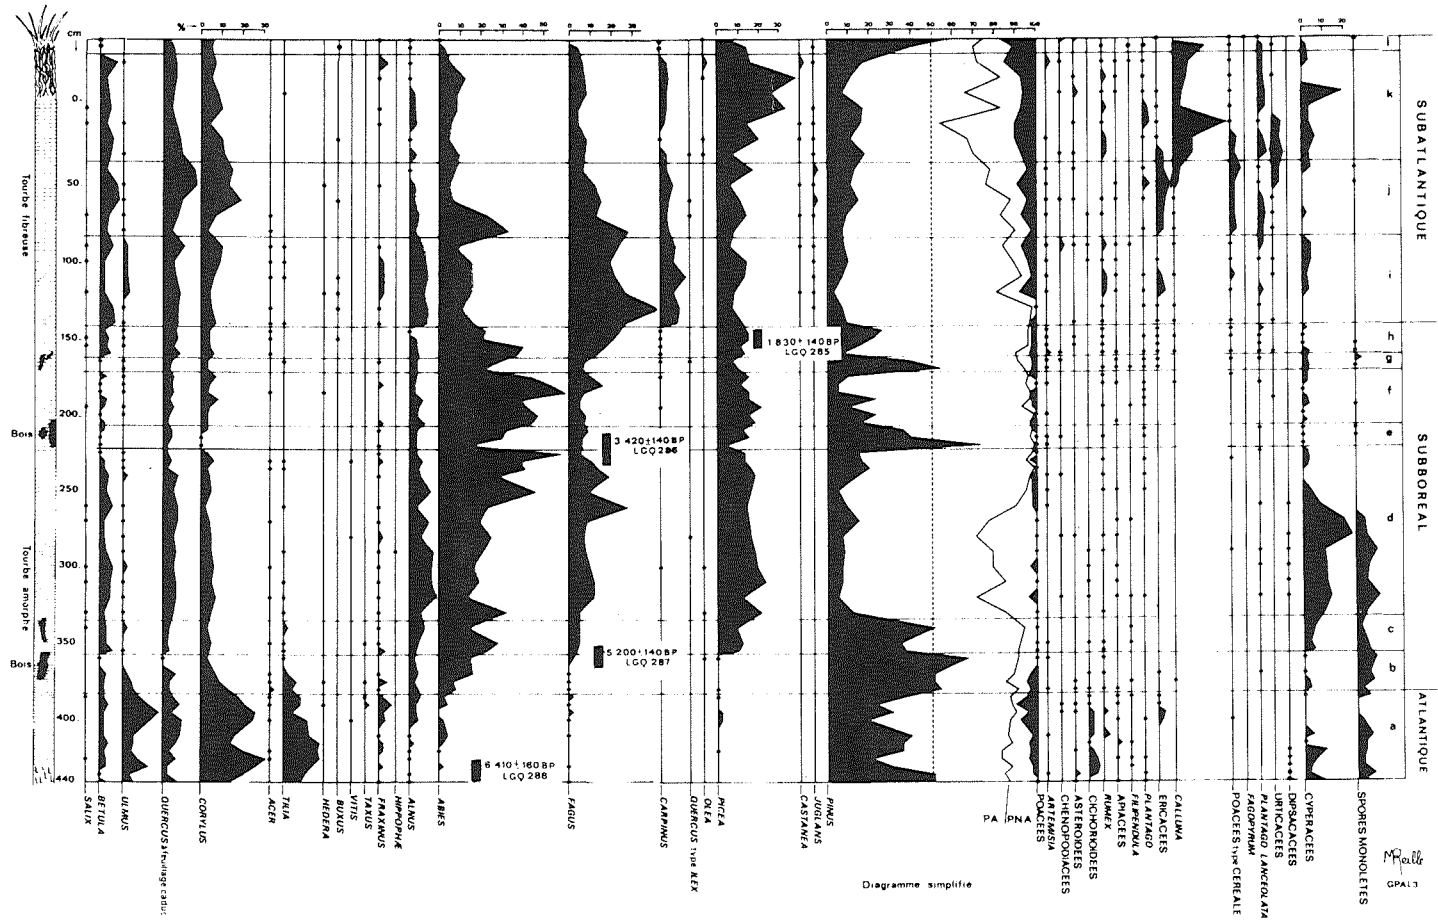

1000

Frasne (Doubs)

Altitude: 840 m

Carottier russe

Diagramme simplifié

No. 1000
CPAL 1

E# 84 (A=48)

Les enfers, Franches montagnes (Jura suisse) Altitude: 960 m

Fig 8

Ess. 2164

Les Veaux, Franches montagnes (Jura suisse) Altitude: 1 020 m

Fig 9

Le Beillard (Vosges)

Altitude: 605 m

Carottier russe