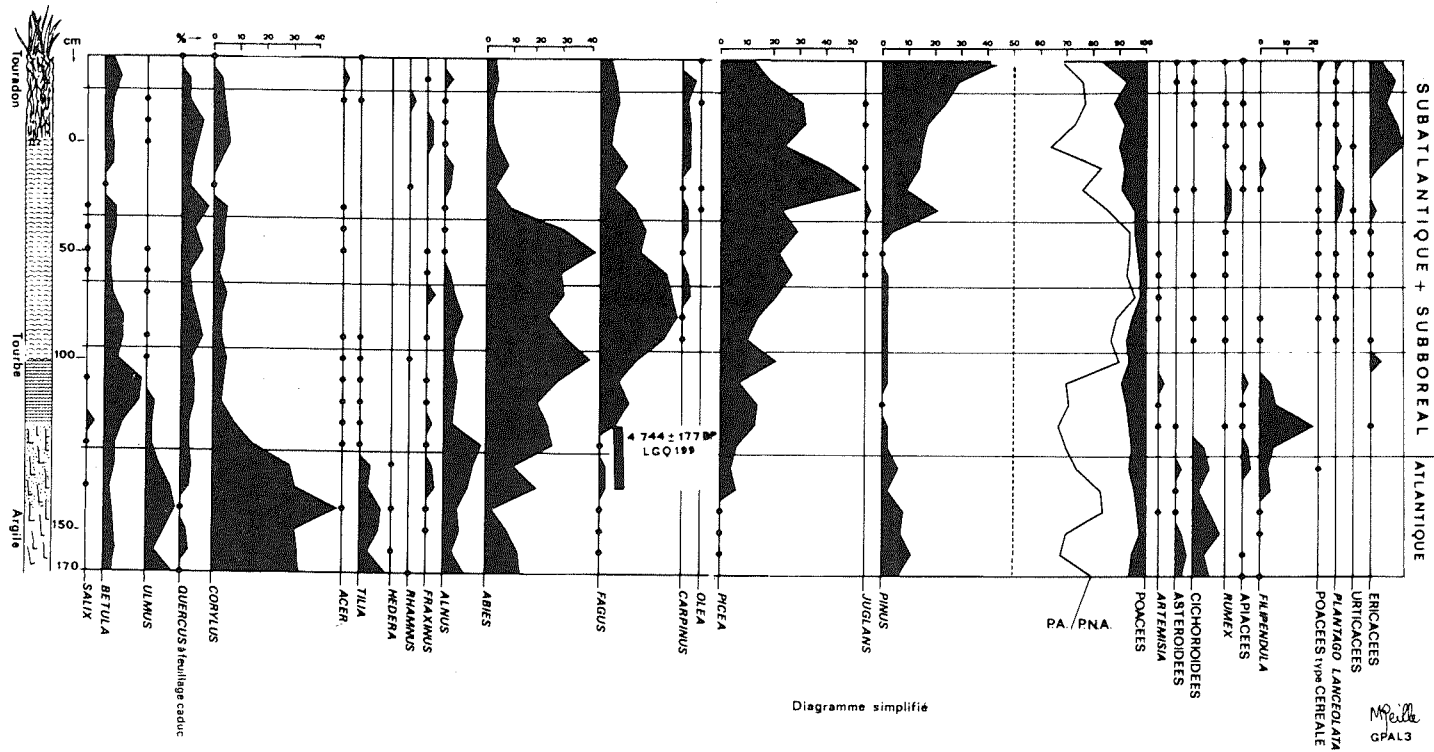

Fig 8

Ess. 2164

Les Veaux, Franches montagnes (Jura suisse) Altitude: 1 020 m

Fig 9

Le Beillard (Vosges)

Altitude: 605 m

Carottier russe